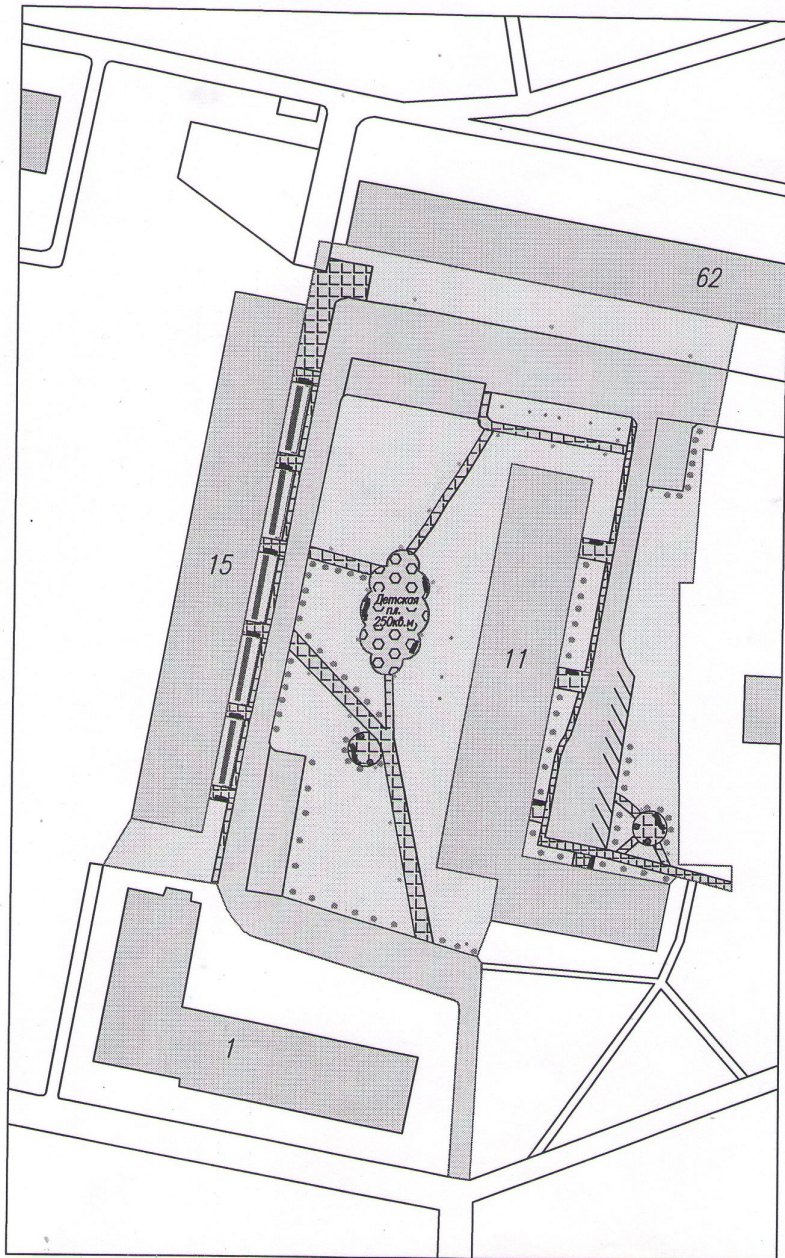

Дворовая территория

Условные обозначения:

-----	Граница учетного участка
■	Здания, строения, сооружения
▨	Резиновое покрытие
▩	Асфальтобетонное покрытие
▧	Плиточное покрытие
▦	Обозначение газонов
—	Обозначение поребриков
—	Обозначение ограждений
⊛	Обозначение кустов
⊙	Обозначение деревьев
⊛	Обозначение цветников
■	Обозначение скамеек
•	Обозначение урн
⊛	Обозначение стоек освещения

Перв. прил. №

Справ. №

Подп. и дата

Инд. № дубл.

Взам. инв. №

Подп. и дата

Дворовая территория

Изм.	Лист	№ Докум.	Подп.	Дата	Ленинградская обл., Кировский район, поселок Мега, Дворовая территория ул. Пролетарская, 11-15	Лит.	Масса	Масштаб
								1:500
Разраб.		Лобанов С.Ю.		03.19				
Пров.		Цветкова Ю.С.		03.19