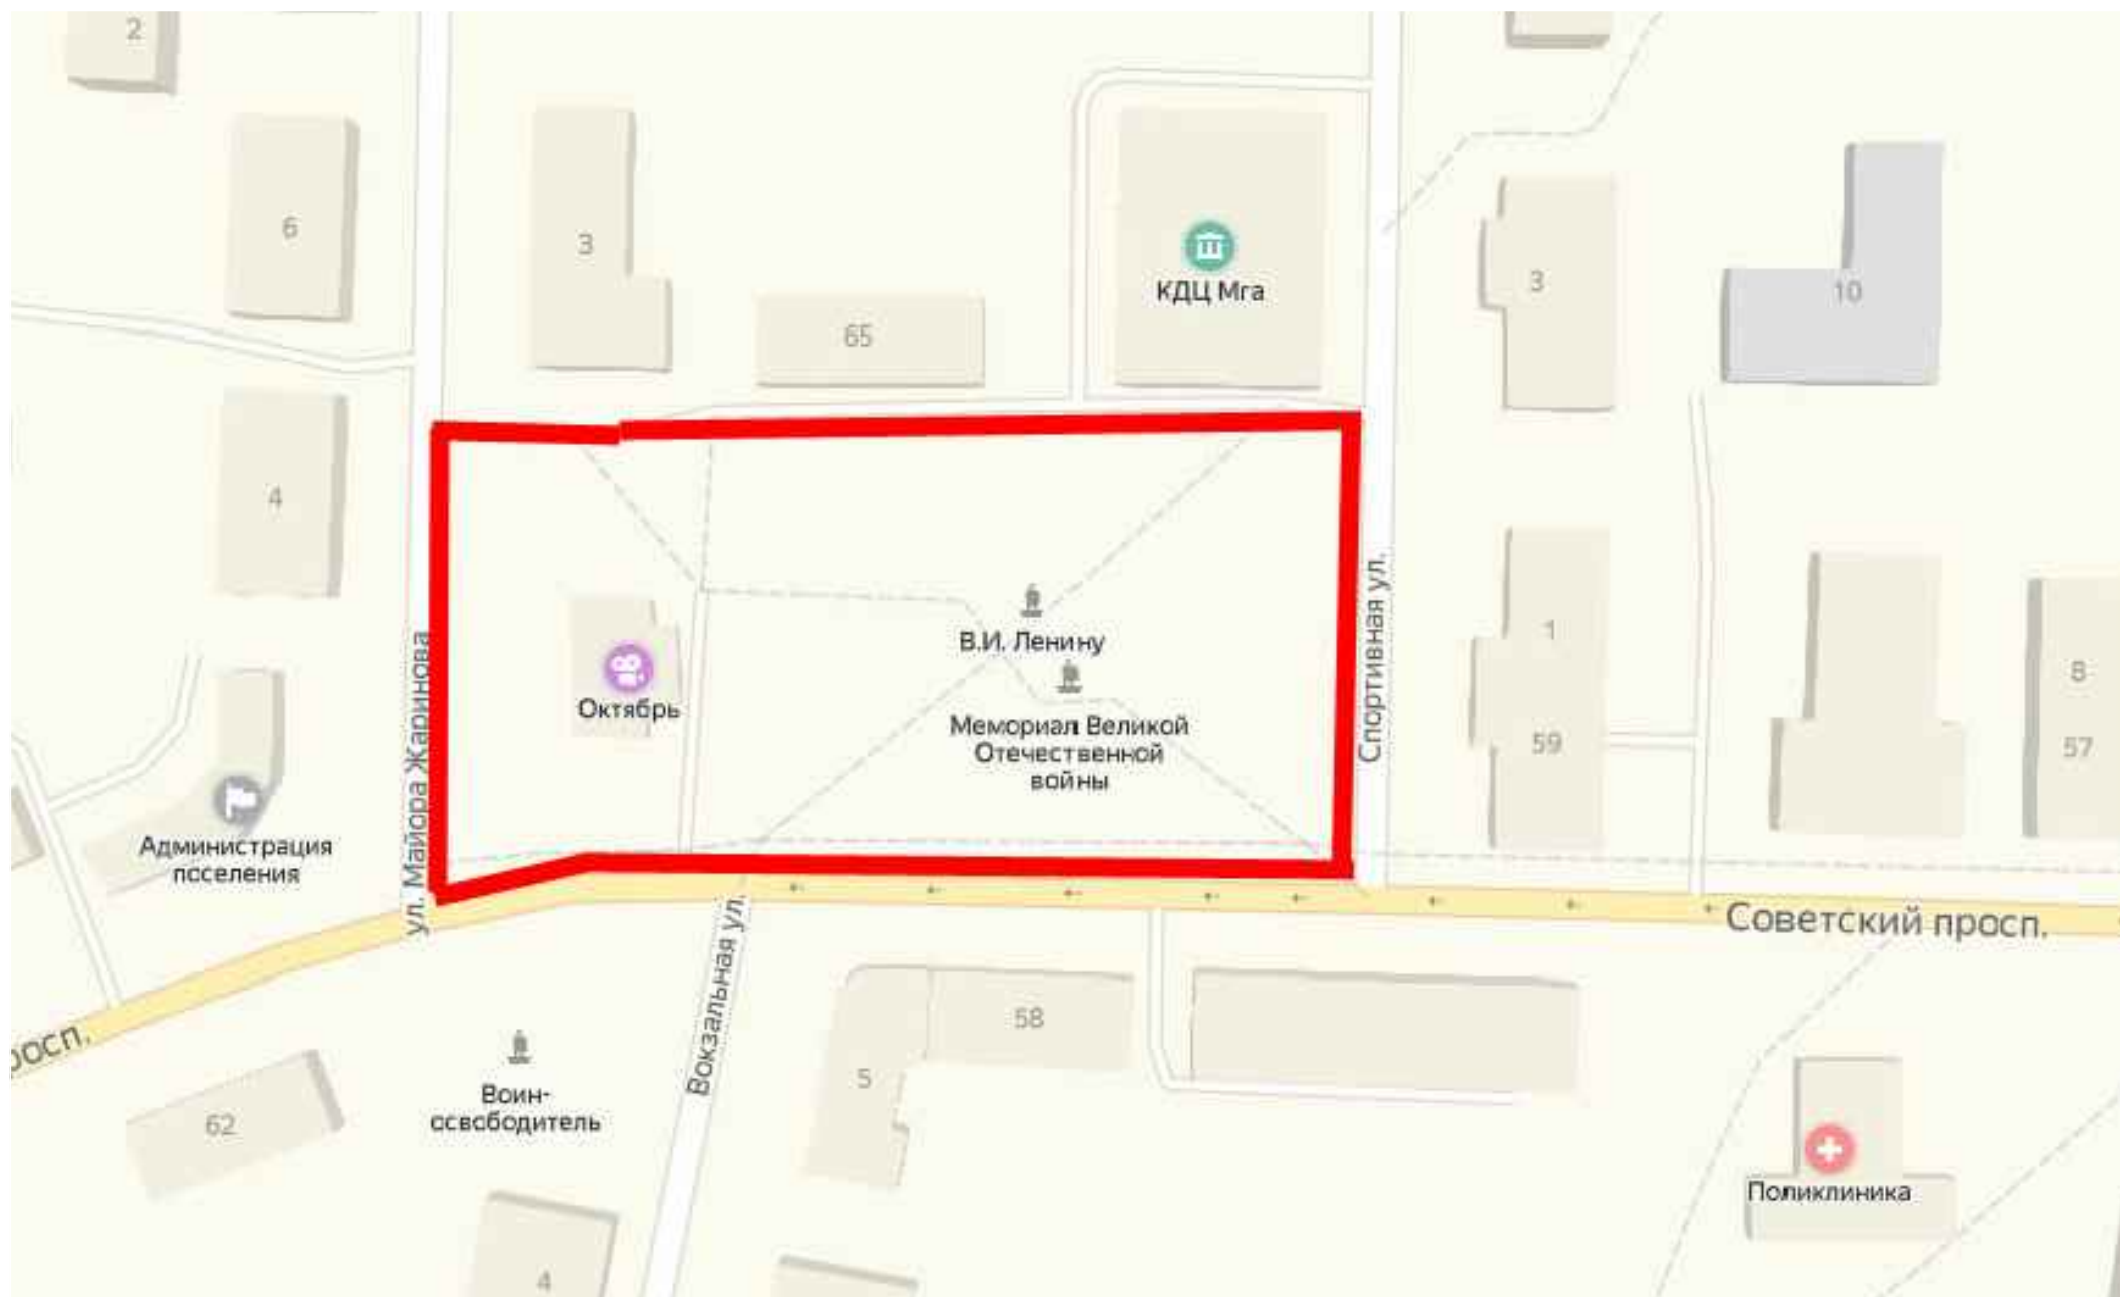

# Ситуационный план

— границы проектирования

Согласовано					
Инд. № подл.		Взам инв №		Подпись и дата	

						Ленинградская область, Кировский район, территория около кинотеатра "Октябрь" и парка в г.п. МГА			
Изм.	Кол. уч.	Лист	№ док.	Подп.	Дата	Концепция благоустройства и озеленения территории	Стадия	Лист	Листов
Разработал					2019		П	2	17
Проверил					2019				
						Ситуационный план	ООО "Версалия"		